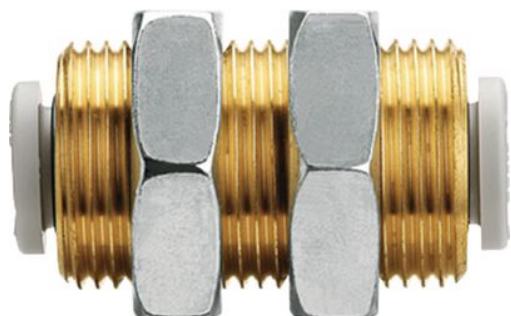

ARSAM

Conexión de inserción de mamparo SMC KQ2E, rosca exterior métrica, latón

870522

desde 4,05 €

Descripción de producto:

Conexión de inserción de mamparo para empalmar mangueras a través de una placa

Grosor máx. de la placa de montaje 11 mm

Color amarillo latón

Diseño adecuado para aire comprimido y agua

Presión de prueba 30 bar

Presión de servicio máx. 10 bar

Presión de servicio mín. -1 bar

Temperatura de servicio con aire de -5 a +60 °C

Temperatura de servicio con agua de 0 a +40 °C (no congelada)

SMC

Artículos

Descripción de producto	Disponibilidad	Precio
Conexión de inserción de mamparo SMC KQ2E, rosca exterior métrica, latón		4,05 €
870522		

Descripción de producto	Disponibilidad	Precio
Conexión de inserción de mamparo SMC KQ2E recta, latón 3.2 / 3.2		5,33 €
870522.0010		

Descripción de producto	Disponibilidad	Precio
-------------------------	----------------	--------

Conexión de inserción de mamparo SMC KQ2E recta, latón 4 / 4 4,05 €

870522.0020

Descripción de producto	Disponibilidad	Precio
-------------------------	----------------	--------