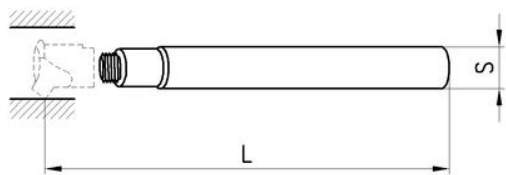

ARSAM

IFANGER Mango cilíndrico SCH

311500

desde 13,06 €

Descripción de producto:

Mangos para cuchillas atornillables para uso en tornos.
Tolerancia S: h11

Herramientas de corte compatibles:

311060 IFANGER Cabezal ASB
311070 IFANGER Cabezal ASB
311080 IFANGER Cabezal ASB
311090 IFANGER Cabezal ASB
311180 IFANGER Cabezal ECS
311190 IFANGER Cabezal ECS
311200 IFANGER Cabezal ECS
311210 IFANGER Cabezal ECS
311340 IFANGER Cabezal de corte GWS 60°
311350 IFANGER Cabezal de corte GWS 60°
311360 IFANGER Cabezal de corte GWS 60°
311420 IFANGER Cabezal de corte GWS 55°
311440 IFANGER Herramienta para roscas trapezoidal TRG
311450 IFANGER Herramienta para filetes de rosca GRS
311460 IFANGER Herramienta de gancho HAS
311470 IFANGER Herramienta para ranuras SEN
311480 IFANGER Herramienta para ranuras NUS