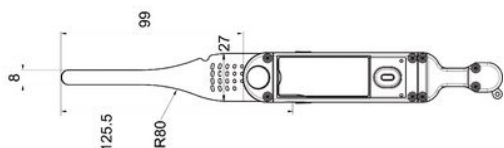

ARSAM

Hojas de galgas de espesores SYLVAC

162057

desde 20,54 €

Descripción de producto:

Hoja individual: longitud útil de 99 mm, modelo de fleje de acero inoxidable 1.4310

Volumen de suministro:

Se suministra en embalaje de transporte.

SYLVAC

Artículos

Descripción de producto	Disponibilidad	Precio
Hojas de galgas de espesores SYLVAC		20,54 €
162057		

Descripción de producto	Disponibilidad	Precio
Hoja individual de galgas de espesores SYLVAC, fleje de acero inoxidable 1.4310 0.04 / 8 x 125.5		20,54 €
162057.0010		

Descripción de producto	Disponibilidad	Precio
Hoja individual de galgas de espesores SYLVAC, fleje de acero inoxidable 1.4310 0.05 / 8 x 125.5		20,54 €
162057.0020		

Descripción de producto	Disponibilidad	Precio
-------------------------	----------------	--------