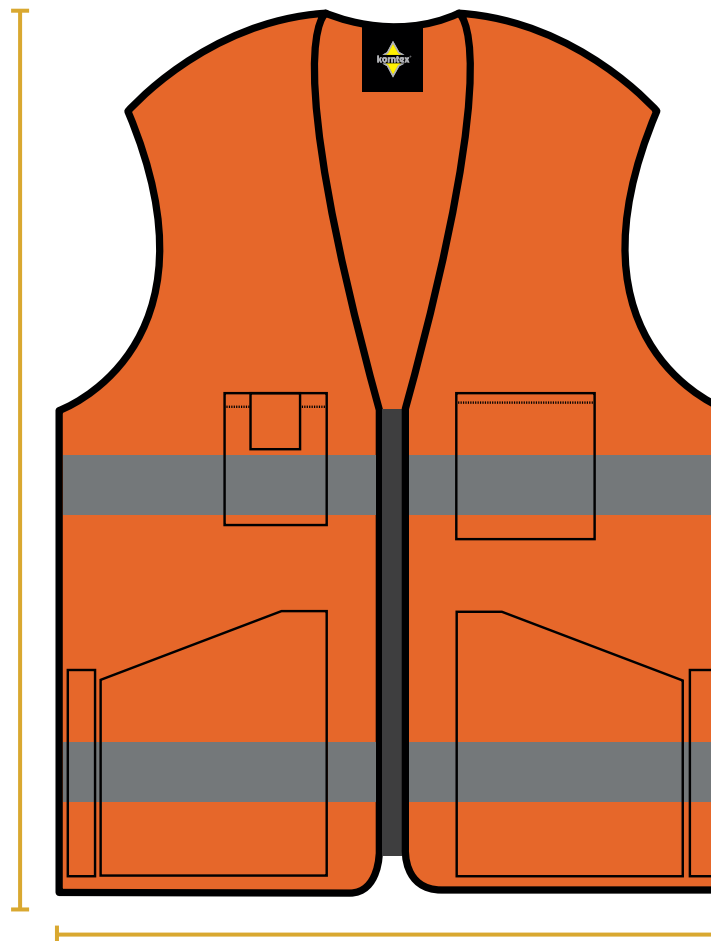

## For vests with the colour:

- orange - 36650\_ECBMOM
- orange - 36650\_ECBMOL
- orange - 36650\_ECBMOXL
- orange - 36650\_ECBMOXXL

XXL	72 cm
XL	69 cm
L	66 cm
M	63 cm

XXL	66 cm
XL	63 cm
L	60 cm
M	57 cm