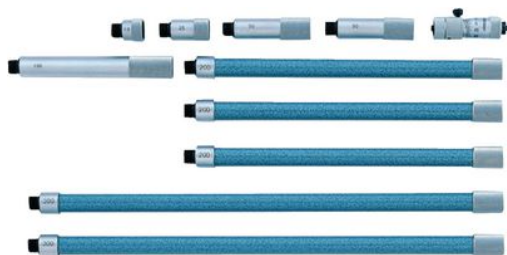

ARSAM

Micrómetro de interiores MITUTOYO

118650

desde 517,97 €

Descripción de producto:

Serie 137 – Modelo para medición de medidas interiores con contacto de 2 puntos. Adaptación individual del rango de medición mediante el uso de prolongaciones. Casquillo y tambor graduados cromados en mate, superficies de medición recubiertas de carburo.

Modelos:

118650.0100: Con prolongaciones de 13, 25, 50 mm

118650.0200: Con prolongaciones de 13, 25, 2 de 50, 100 mm

118650.0300: Con prolongaciones de 13, 25, 2 de 50, 100, 200 mm

118650.0400: Con prolongaciones de 13, 25, 2 de 50, 100, 2 de 200, 300 mm

118650.0500: Con prolongaciones de 13, 25, 2 de 50, 100, 3 de 200, 2 de 300 mm

Precisión:

$\pm (3 + n + L/50) \text{ ?m}$

n = número de prolongaciones

L = longitud máxima de medición (mm)

Volumen de suministro: