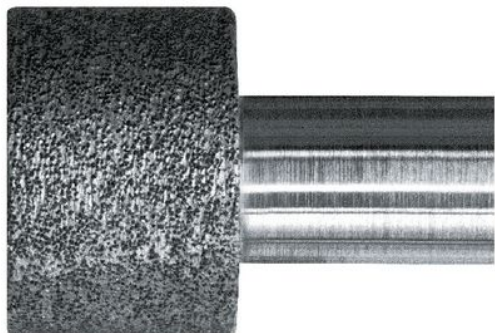

## Punta abrasiva interior CBN HAEFELI 1A1W unión metálica sinterizada M4000

483265

desde 105,80 €

Descripción de producto:

**Granulado muy fino**, resistente al desgaste, con gruesa capa abrasiva continua, conserva muy bien la forma y es resistente, **para un rectificado fino** (máquinas lijadoras interiores y de coordenadas, tornos, etc.), para un rectificado excepcional de la superficie, para rectificado húmedo y seco **de aceros a partir de 56 HRC**.

## Artículos

Descripción de producto	Disponibilidad	Precio
Punta abrasiva interior CBN HAEFELI 1A1W unión metálica sinterizada M4000		105,80 €
483265		

---

Descripción de producto	Disponibilidad	Precio
Punta abrasiva interior CBN HAEFELI 1A1W unión metálica sinterizada M4000 1		105,80 €
483265.0100		

---

Descripción de producto	Disponibilidad	Precio
Punta abrasiva interior CBN HAEFELI 1A1W unión metálica sinterizada M4000 1.5		105,80 €
483265.0200		

Descripción de producto	Disponibilidad	Precio
Punta abrasiva interior CBN HAEFELI 1A1W unión metálica sinterizada M4000 2		108,80 €
483265.0300		
Punta abrasiva interior CBN HAEFELI 1A1W unión metálica sinterizada M4000 2.5		114,85 €
483265.0400		
Punta abrasiva interior CBN HAEFELI 1A1W unión metálica sinterizada M4000 3		119,39 €
483265.0500		
Punta abrasiva interior CBN HAEFELI 1A1W unión metálica sinterizada M4000 4		131,48 €
483265.0700		
Punta abrasiva interior CBN HAEFELI 1A1W unión metálica sinterizada M4000 5 / mango 3		142,07 €
483265.0800		