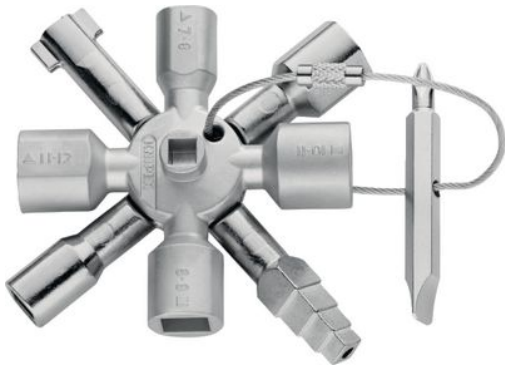

ARSAM

Llave universal KNIPEX

423405

desde 40,40 €

Descripción de producto:

Knipex 1101, con 10 perfiles. Llave multifuncional para la activación de cierres en suministro de gas y agua, tecnología de aire acondicionado y ventilación, calefacción y sanitarios, sistemas de bloqueo y electrotécnica. Versión de 8 chorros como llave de crucera unida mediante imanes para ahorrar espacio, llave y punta reversible por acoplamiento de cable de alambre de acero inoxidable robusto, construcción de peso optimizado de fundición de presión de zinc, revestimiento de la superficie de alta calidad. **Funciones:** 4 cuadrados internos 5, 6..7, 8..9, 10...11 mm, 3 triangulares internos 7..8, 9...10, 11...12 mm, cerradura 3...5 mm, media luna 6 mm, cuadradas exteriores 6...9 punta reversible: Ranura de 7 mm con cruz PH 2

KNIPEX

Artículos

Descripción de producto	Disponibilidad	Precio
Llave universal KNIPEX		40,40 €
423405		

Descripción de producto	Disponibilidad	Precio
Llave universal KNIPEX 001101		40,40 €
423405.0100		

* Precio neto | Copyright © 2024 SUMINISTROS ARSAM S.A.. Reservados todos los derechos.