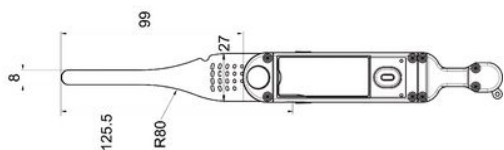

ARSAM

Hojas de galgas de espesores SYLVAC

162057

desde 20,54 €

Descripción de producto:

Hoja individual: longitud útil de 99 mm, modelo de fleje de acero inoxidable 1.4310

Volumen de suministro:

Se suministra en embalaje de transporte.

SYLVAC

Artículos

Descripción de producto	Disponibilidad	Precio
Hojas de galgas de espesores SYLVAC		20,54 €
162057		

Descripción de producto	Disponibilidad	Precio
Hoja individual de galgas de espesores SYLVAC, fleje de acero inoxidable 1.4310 0.04 / 8 x 125.5		20,54 €
162057.0010		

Descripción de producto	Disponibilidad	Precio
Hoja individual de galgas de espesores SYLVAC, fleje de acero inoxidable 1.4310 0.05 / 8 x 125.5		20,54 €
162057.0020		

Descripción de producto	Disponibilidad	Precio
-------------------------	----------------	--------