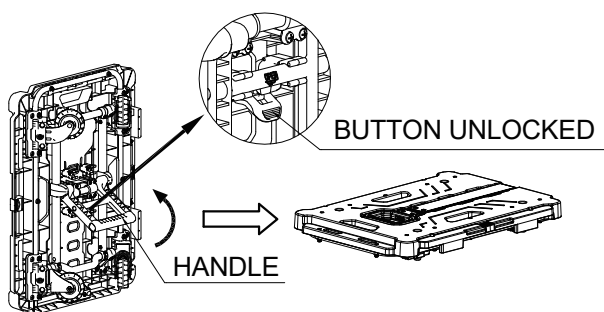

FUTURO 554280.0100

Brütsch/Rüegger Werkzeuge AG
Heinrich Stutz-Strasse 20
8902 Urdorf
Schweiz
+41 44736 63 63
info@brw.ch

Brütsch/Rüegger Tools GmbH
Deutschland
Edisonstrasse 7-11
DE-68309 Mannheim
+49 621720 060
info@brw-tools.de