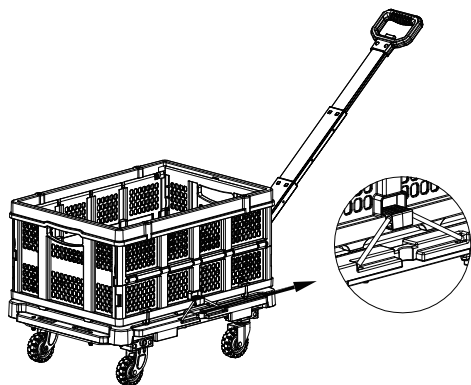

FUTURO 554280.0100

Brütsch/Rüegger Werkzeuge AG
Heinrich Stutz-Strasse 20
8902 Urdorf
Schweiz
+41 44736 63 63
info@brw.ch

Brütsch/Rüegger Tools GmbH
Deutschland
Edisonstrasse 7-11
DE-68309 Mannheim
+49 621720 060
info@brw-tools.de