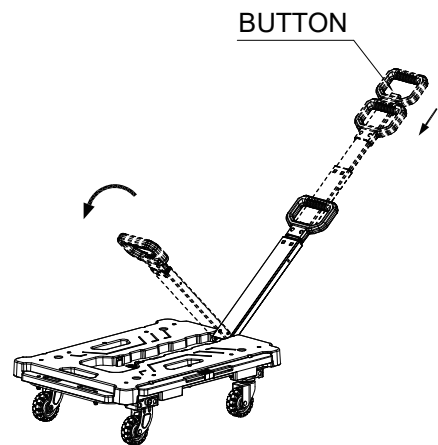

FUTURO 554280.0100

Brütsch/Rüegger Werkzeuge AG
Heinrich Stutz-Strasse 20
8902 Urdorf
Schweiz
+41 44736 63 63
info@brw.ch

Brütsch/Rüegger Tools GmbH
Deutschland
Edisonstrasse 7-11
DE-68309 Mannheim
+49 621720 060
info@brw-tools.de