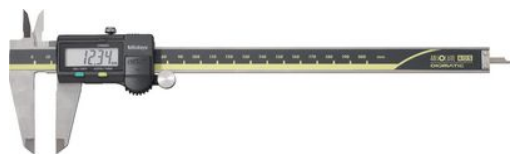

## Calibre digital MITUTOYO

109205

desde 0,00 €

### Descripción de producto:

**Serie 500** - ABSOLUTE AOS Digimatic.