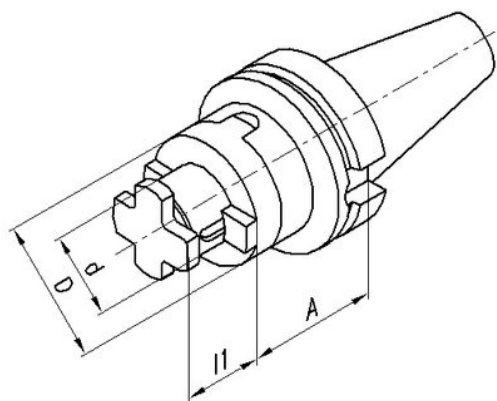

ARSAM

FUTURO Cono portafresas combinado BT40

331300

desde 0,00 €

Descripción de producto:

DIN 6358, modelo corto.

Uso: para fresas cilíndricas frontales y fresas de plaquitas intercambiables.

Accesorios compatibles:

339610 AMF Llave de mandril portafresa

Volumen de suministro: con chaveta, tornillo de apriete de fresa y anillo de enganche.

FUTURO

Artículos

Descripción de producto	Disponibilidad	Precio
FUTURO Cono portafresas combinado BT40		0,00 €
331300		

Descripción de producto	Disponibilidad	Precio
FUTUROPortaherramientas combinado JIS-B 6339AD, corto BT 40 32 x 60		80,43 €
331300.0400		

Descripción de producto	Disponibilidad	Precio
FUTUROPortaherramientas combinado JIS-B 6339AD, corto BT 40 40 x 60		94,21 €
331300.0500		