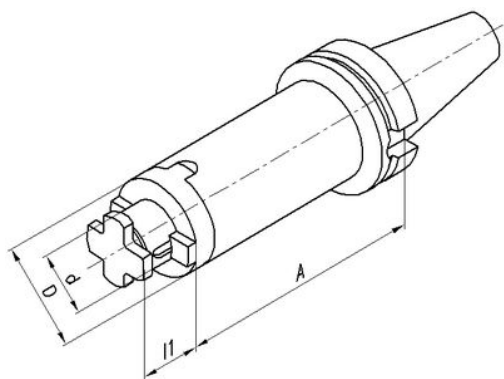

ARSAM

FUTURO Cono portafresas combinado BT40

331310

desde 0,00 €

Descripción de producto:

DIN 6358, modelo largo.

Uso: para fresas cilíndricas frontales y fresas de plaquitas intercambiables.

Accesorios compatibles:

339610 AMF Llave de mandril portafresa

Volumen de suministro: con chaveta, tornillo de apriete de fresa y anillo de enganche.

FUTURO

Artículos

Descripción de producto	Disponibilidad	Precio
FUTURO Cono portafresas combinado BT40		0,00 €
331310		