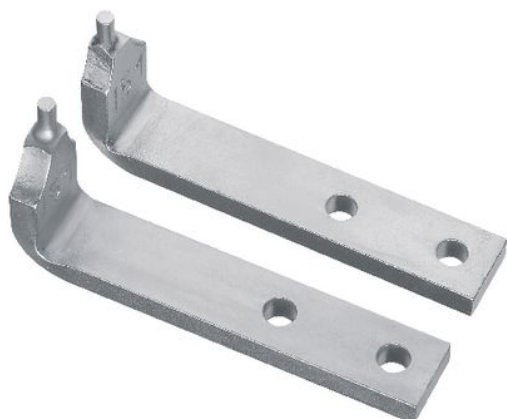

ARSAM

Puntas de repuesto curvadas KNIPEX

445255

desde 21,80 €

Descripción de producto:

Por pares, en ángulo de 90°, de acero especial para herramientas, laminado, templado en aceite.

Compatible con:

445230 Alicata para arandelas interiores KNIPEX

445240 Alicates para arandelas exteriores KNIPEX

KNIPEX

Artículos

Descripción de producto	Disponibilidad	Precio
Puntas de repuesto curvadas KNIPEX		21,80 €
445255		

Descripción de producto	Disponibilidad	Precio
Puntas de repuesto curvadas KNIPEX, por pares, para A51		21,80 €
445255.0100		

Descripción de producto	Disponibilidad	Precio
Puntas de repuesto curvadas KNIPEX, por pares, para J51		21,80 €
445255.0200		

Descripción de producto	Disponibilidad	Precio
-------------------------	----------------	--------

Puntas de repuesto curvadas KNIPEX, por pares, para A61 21,80 €

445255.0300

Descripción de producto	Disponibilidad	Precio
-------------------------	----------------	--------

Puntas de repuesto curvadas KNIPEX, por pares, para J61		21,80 €
---	--	---------