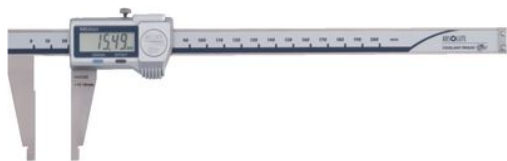

ARSAM

Calibre digital de taller MITUTOYO

109380

desde 599,07 €

Descripción de producto:

Serie 550 - ABSOLUTE Digimatic. Para rangos de medición grandes.

Características:

- Indicador LCD
- Sistema ABSOLUTE™
- ORIGIN (punto cero ABS)
- Salida de datos Digimatic

Volumen de suministro:

Se suministra en estuche.

Baterías compatibles:

1 pedazos 155051.0365 - SR44 (357) / 1.55 V (incluida en el volumen de suministro).

MITUTOYO

Artículos

Descripción de producto	Disponibilidad	Precio
Calibre digital de taller MITUTOYO		599,07 €
109380		

Descripción de producto	Disponibilidad	Precio
-------------------------	----------------	--------

Calibre digital de taller MITUTOYO Salida de datos Digimatic 200 / 0.01 / IP67 599,07 €

109380.0100

Descripción de producto	Disponibilidad	Precio
-------------------------	----------------	--------