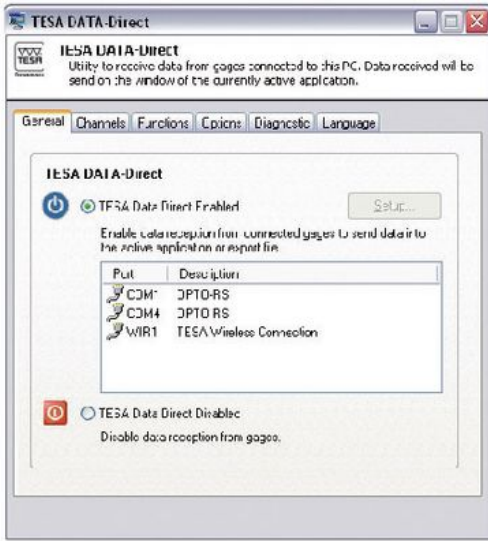

ARSAM

Software TESA DATADIRECT para obtención de datos

193077

desde 744,30 €

Descripción de producto:

Software para la gestión intuitiva de la transmisión de valores de medición entre un medidor o varios medidores y el ordenador, así como para ajustar sus propios informes de prueba. Este software que imita un teclado se puede usar en EXCEL o cualquier otro programa del ordenador para el procesamiento estadístico de valores de medición.